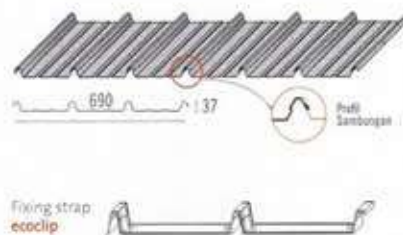

KR12 - 920

Gelombang Bulat TIGER

KF - 620

ecodeck

ecoclip

atap crimping

NEW PRODUCT

Lapisan Peredam Panas dan Suara
Aplikasi khusus Lapisan Polypropylene
untuk produk KENCANA® deck.