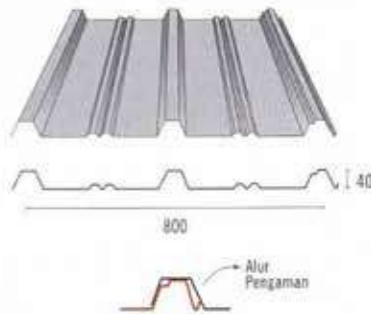

ecospan

trimlock

ecotrim

KR3 - 760

KR3 - 800

KR5 - 750S

KR9 - 680

KR10 - 760

KR12 - 920

Gelombang Bulat TIGER

KF - 620

ecodeck

ecoclip

atap crimping

NEW PRODUCT

Lapisan Peredam Panas dan Suara
Aplikasi khusus Lapisan Polypropylene
untuk produk KENCANA® deck.