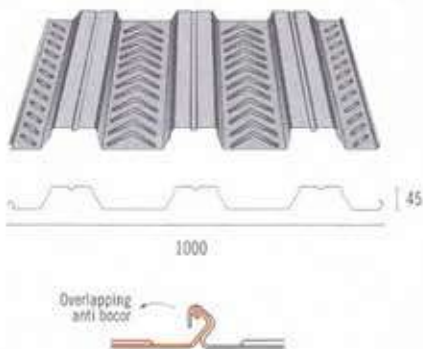

KR12 - 920

Gelombang Bulat TIGER

KF - 620

ecodeck

ecoclip

atap crimping

NEW PRODUCT

Lapisan Peredam Panas dan Suara
Aplikasi khusus Lapisan Polypropylene
untuk produk KENCANA® deck.