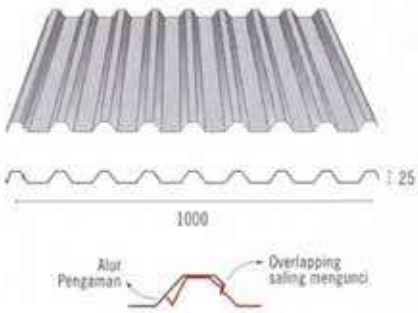

ecospan

trimlock

ecotrim

KR3 - 760

KR3 - 800

KR5 - 750S

KR9 - 680

KR10 - 760

KR12 - 920

Gelombang Bulat TIGER

KF - 620

ecodeck

ecoclip

atap crimping

NEW PRODUCT

Lapisan Peredam Panas dan Suara
Aplikasi khusus Lapisan Polypropylene
untuk produk KENCANA® deck.