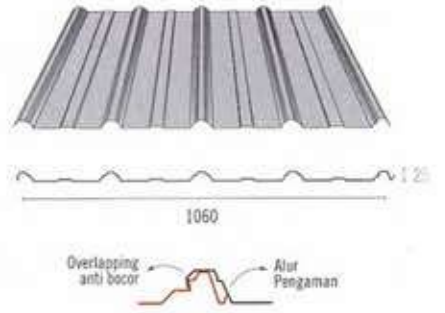

ecospan

trimlock

ecotrim

KR3 - 760

KR3 - 800

KR5 - 750S

KR9 - 680

KR10 - 760

KR12 - 920

Gelombang Bulat TIGER

KF - 620

ecodeck

ecoclip

atap crimping

NEW PRODUCT

Lapisan Peredam Panas dan Suara
Aplikasi khusus Lapisan Polypropylene
untuk produk KENCANA® deck.