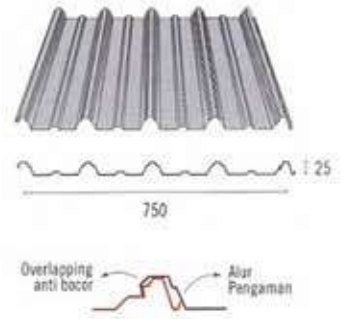

ecospan

trimlock

ecotrim

KR3 - 760

KR3 - 800

KR5 - 750S

KR9 - 680

KR10 - 760

KR12 - 920

Gelombang Bulat TIGER

KF - 620

ecodeck

ecoclip

atap crimping

NEW PRODUCT

Lapisan Peredam Panas dan Suara
Aplikasi khusus Lapisan Polypropylene
untuk produk KENCANA® deck.