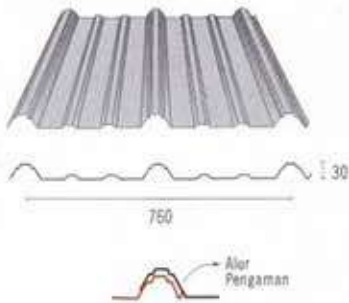

ecospan

trimlock

ecotrim

KR3 - 760

KR3 - 800

KR5 - 750S

KR9 - 680

KR10 - 760

KR12 - 920

Gelombang Bulat TIGER

KF - 620

ecodeck

ecoclip

atap crimping

NEW PRODUCT

Lapisan Peredam Panas dan Suara
Aplikasi khusus Lapisan Polypropylene
untuk produk KENCANA® deck.