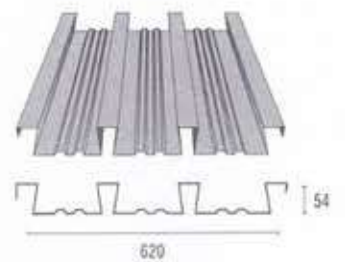

ecospan

trimlock

ecotrim

KR3 - 760

KR3 - 800

KR5 - 750S

KR9 - 680

KR10 - 760

KR12 - 920

Gelombang Bulat TIGER

KF - 620

ecodeck

ecoclip

atap crimping

NEW PRODUCT

Lapisan Peredam Panas dan Suara
Aplikasi khusus Lapisan Polypropylene
untuk produk KENCANA® deck.